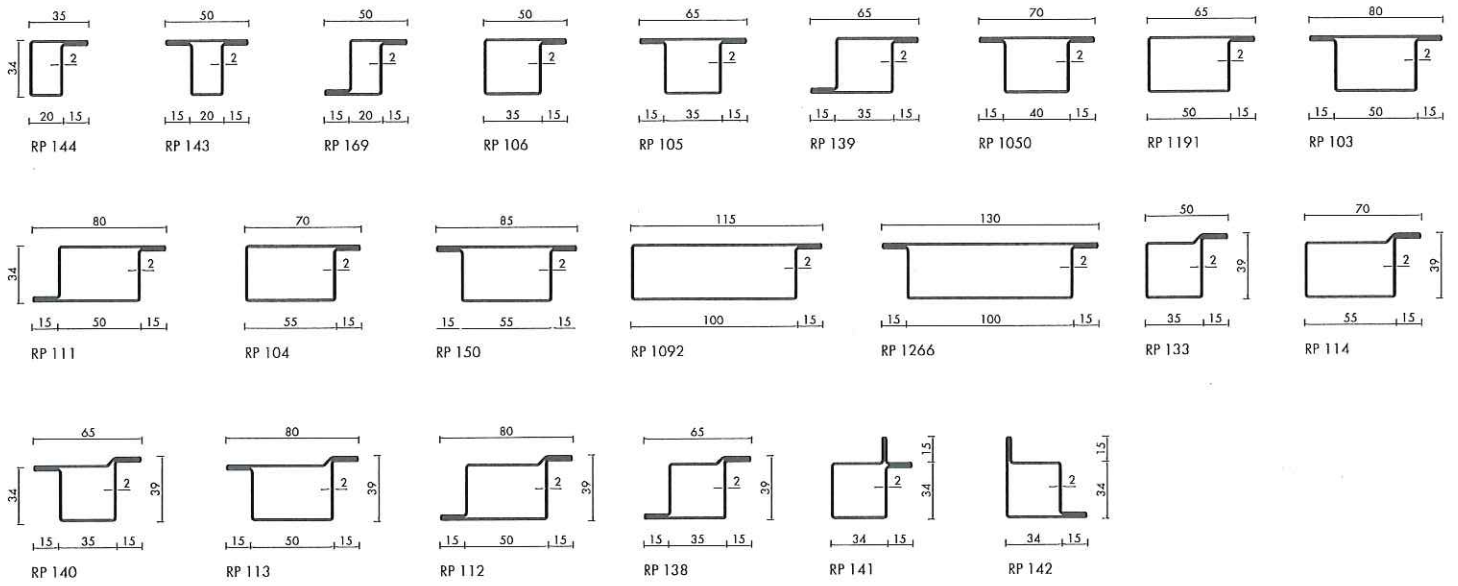

LINE 34

LINE 40

LINE 34 & LINE 40

Profilübersicht
 Profile overview
 Vue d'ensemble des profilés

Beispielschnitte / Section examples / Exemples de coupes

Tür • Door • Portes

Trennwand • Partition wall • Cloisons

LINE 50

LINE 60

LINE 50 & LINE 60

Profilübersicht
 Profile overview
 Vue d'ensemble des profils

LINE 80

LINE S

Zubehör für RP Standard / Accessories for RP Standard / Accessoires pour gammes Standard

Glashalteleisten Stahl / Glazing beads steel / Parcloses en acier