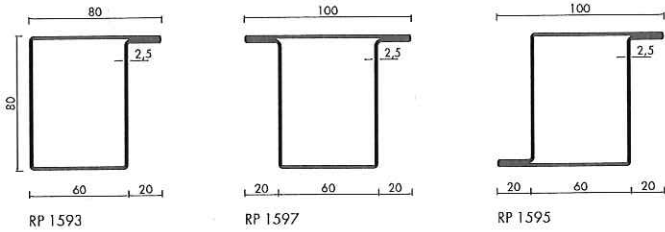

LINE 34

LINE 40

LINE 34 & LINE 40

Profilübersicht
 Profile overview
 Vue d'ensemble des profilés

Beispielschnitte / Section examples / Exemples de coupes

Tür • Door • Portes

Trennwand • Partition wall • Cloisons

LINE 50

LINE 60

LINE 50 & LINE 60

Profilübersicht
 Profile overview
 Vue d'ensemble des profils

LINE 80

LINE S

Zubehör für RP Standard / Accessories for RP Standard / Accessoires pour gammes Standard

Glashalteleisten Stahl / Glazing beads steel / Parcloses en acier