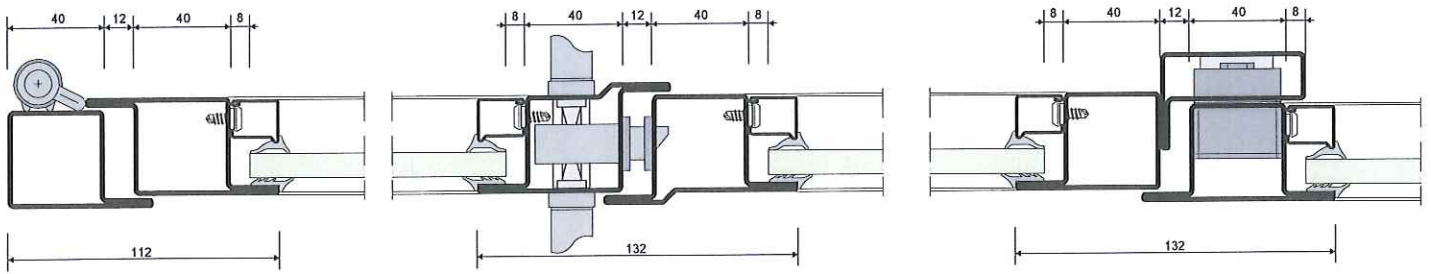

LINE 34

LINE 40

LINE 34 & LINE 40

Profilübersicht
 Profile overview
 Vue d'ensemble des profilés

Beispielschnitte / Section examples / Exemples de coupes

Tür • Door • Portes

Trennwand • Partition wall • Cloisons

LINE 50

LINE 60

LINE 50 & LINE 60

Profilübersicht
 Profile overview
 Vue d'ensemble des profils

LINE 80

LINE S

Zubehör für RP Standard / Accessories for RP Standard / Accessoires pour gammes Standard

Glashalteleisten Stahl / Glazing beads steel / Parcloses en acier