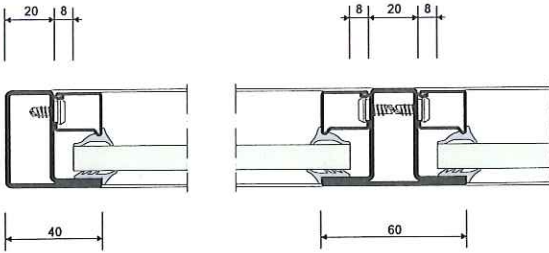

LINE 34

LINE 40

LINE 34 & LINE 40

Profilübersicht
 Profile overview
 Vue d'ensemble des profilés

Beispielschnitte / Section examples / Exemples de coupes

Tür • Door • Portes

Trennwand • Partition wall • Cloisons

LINE 50

LINE 60

LINE 50 & LINE 60

Profilübersicht
 Profile overview
 Vue d'ensemble des profils

LINE 80

LINE S

Zubehör für RP Standard / Accessories for RP Standard / Accessoires pour gammes Standard

Glashalteleisten Stahl / Glazing beads steel / Parcloses en acier