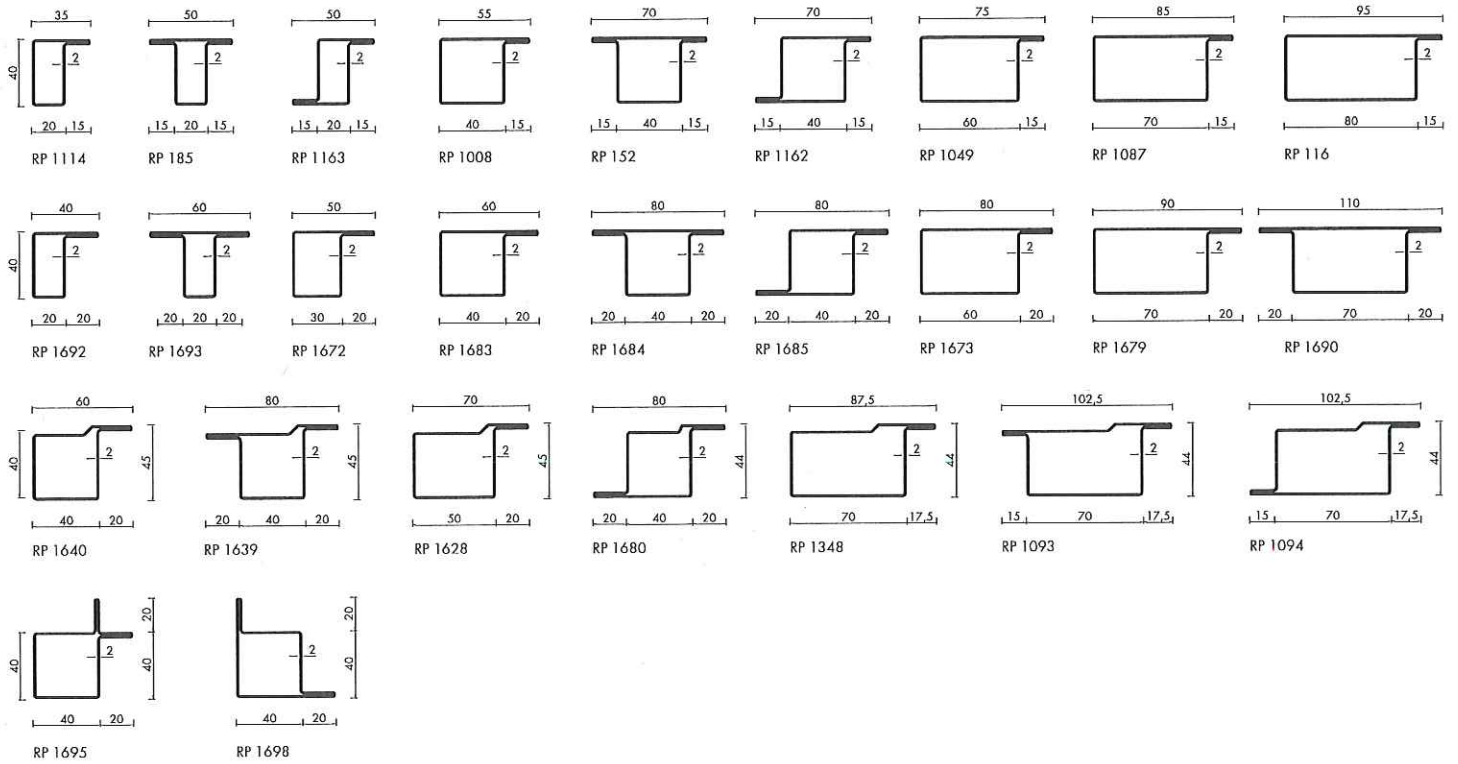

LINE 34

LINE 40

LINE 34 & LINE 40

Profilübersicht
 Profile overview
 Vue d'ensemble des profilés

Beispielschnitte / Section examples / Exemples de coupes

Tür • Door • Portes

Trennwand • Partition wall • Cloisons

LINE 50

LINE 60

LINE 50 & LINE 60

Profilübersicht
 Profile overview
 Vue d'ensemble des profils

LINE 80

LINE S

Zubehör für RP Standard / Accessories for RP Standard / Accessoires pour gammes Standard

Glashalteleisten Stahl / Glazing beads steel / Parcloses en acier