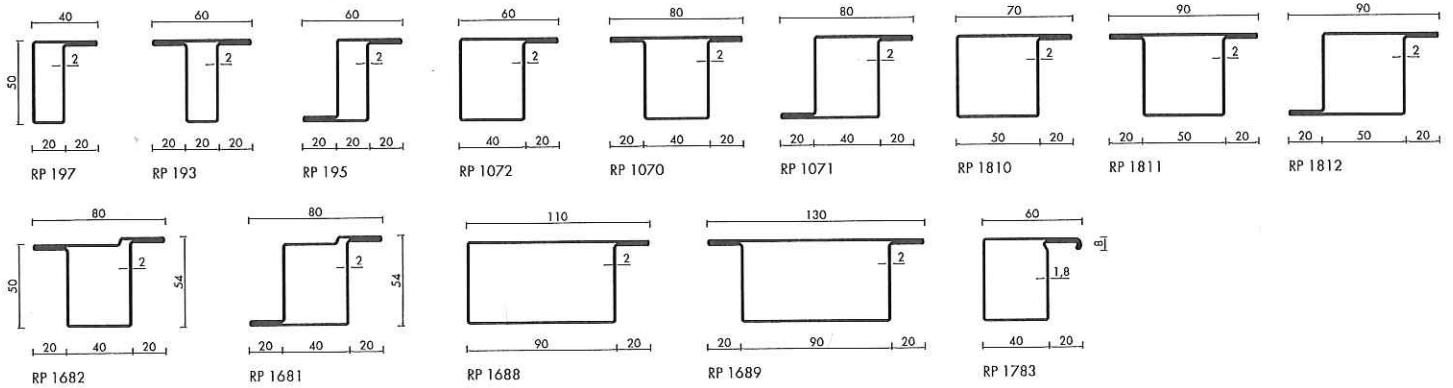

LINE 34

LINE 40

LINE 34 & LINE 40

Profilübersicht
 Profile overview
 Vue d'ensemble des profilés

Beispielschnitte / Section examples / Exemples de coupes

Tür • Door • Portes

Trennwand • Partition wall • Cloisons

LINE 50

LINE 60

LINE 50 & LINE 60

Profilübersicht
 Profile overview
 Vue d'ensemble des profils

LINE 80

LINE S

Zubehör für RP Standard / Accessories for RP Standard / Accessoires pour gammes Standard

Glashalteleisten Stahl / Glazing beads steel / Parcloses en acier