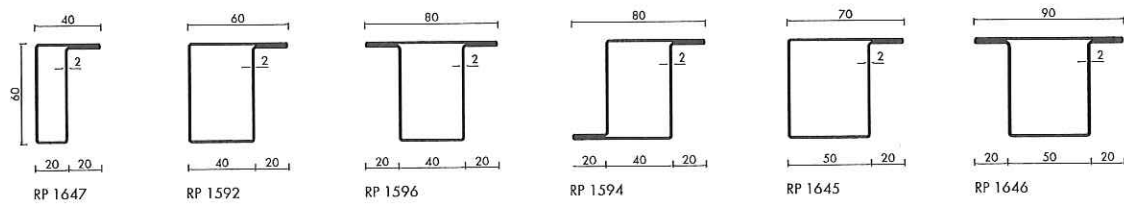

LINE 34

LINE 40

LINE 34 & LINE 40

Profilübersicht
 Profile overview
 Vue d'ensemble des profilés

Beispielschnitte / Section examples / Exemples de coupes

Tür • Door • Portes

Trennwand • Partition wall • Cloisons

LINE 50

LINE 60

LINE 50 & LINE 60

Profilübersicht
 Profile overview
 Vue d'ensemble des profils

LINE 80

LINE S

Zubehör für RP Standard / Accessories for RP Standard / Accessoires pour gammes Standard

Glashalteleisten Stahl / Glazing beads steel / Parcloses en acier