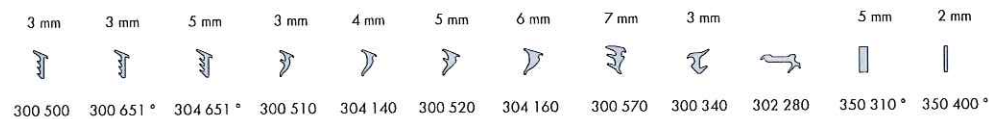

Accessoires Dichtungen / Accessories Seals / Accessoires Joints

LINE 80, LINE S & Accessoires

Profilübersicht
Profile overview
Vue d'ensemble des profilés