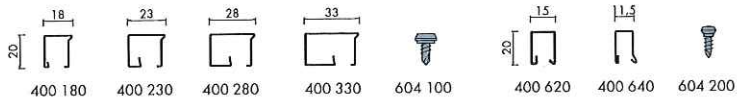

Zubehör für RP Standard / Accessories for RP Standard / Accessoires pour gammes Standard

Glashalteleisten Stahl / Glazing beads steel / Parcloses en acier

Glashalteleisten Aluminium / Glazing beads aluminium / Parcloses en aluminium