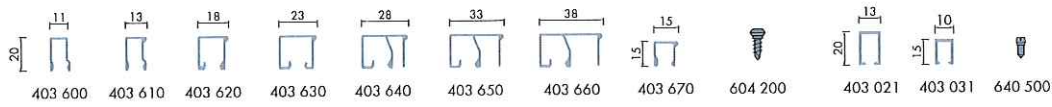

Zubehör für RP Standard / Accessories for RP Standard / Accessoires pour gammes Standard

Glashalteleisten Stahl / Glazing beads steel / Parcloses en acier

Glashalteleisten Aluminium / Glazing beads aluminium / Parcloses en aluminium