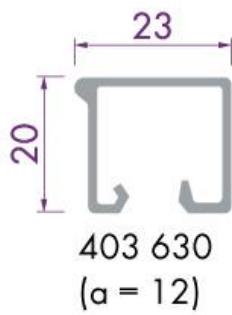

Aluminium glaslat 33x20mm

Aluminium glaslat 23x20mm

Aluminium glaslat 18x20mm

Aluminium glaslat 13x20mm

Aluminium glaslat 11x20mm

Glaslatten VERZINKT Serie 50

400 280
($\alpha = 18$)

Verzinkte glaslat 28x20mm