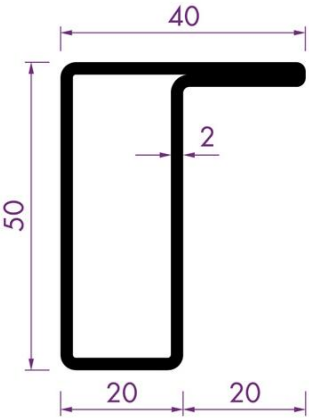

403 630

($\alpha = 12$)

Aluminium glaslat 23x22mm

403 610

($\alpha = 8$)

Aluminium glaslat 13x20mm

403 600

($\alpha = 8$)

Aluminium glaslat 11x20mm

Gaslatten VERZINKT Serie 40

400 230
(a = 13)

Verzinkte glaslat 23x20mm

400 180
(a = 8)

Verzinkte glaslat 18x20mm

Toebehoren Serie 40

a = randafstand klemmschroef
Onderlinge afstand < 250 mm

a = randafstand klemmschroef
Onderlinge afstand < 250 mm

3 mm	3 mm	3 mm	4 mm	5 mm	5 mm	6 mm	7 mm
300 500	300 651 *	300 510	304 140	304 651 *	300 520	304 160	300 570

* = Zelfklevend

Serie 50
RP Standard Profile