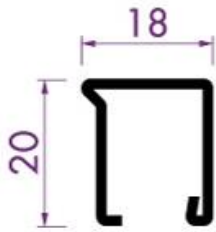

3 mm

300 510

4 mm

304 140

5 mm

304 651 *

5 mm

300 520

6 mm

304 160

7 mm

300 570

* = Zelfklevend

Serie 80

RP Standard profile

RP 1597

RP 1595

RP 1593

Glaslatten VERZINKT serie 80

400 180
($\alpha = 8$)

Verzinkte glaslat 18x20mm

400 230
($\alpha = 13$)

Verzinkte glaslat 23x20mm

400 280
($\alpha = 18$)

Verzinkte glaslat 28x20mm

400 330
($\alpha = 23$)

Verzinkte glaslat 33x20mm

Glaslatten ALU serie 80

Aluminium glaslat 18x20mm

Aluminium glaslat 23x20mm

Aluminium glaslat 33x20mm

Aluminium glaslat 38x20mm