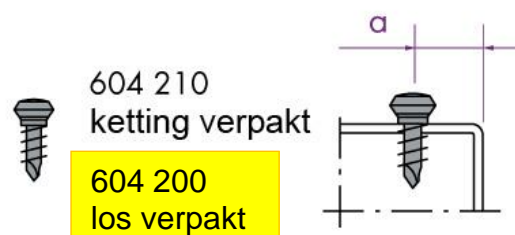

Aluminium glaslat 15x15mm

Toebehoren Serie 80

640500

Klemschroef voor waterafvoerprofiel

a = randafstand klemschroef
Onderlinge afstand < 250 mm

a = randafstand klemschroef
Onderlinge afstand < 250 mm

Serie 40 Cortenstaal