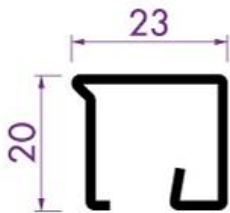

Verzinkte glaslat 28x20mm

400 330
($\alpha = 23$)

Verzinkte glaslat 33x20mm

400 230
($\alpha = 13$)

Verzinkte glaslat 23x20mm

400 180
($\alpha = 8$)

Verzinkte glaslat 18x20mm

Glaslatten ALU Serie 60