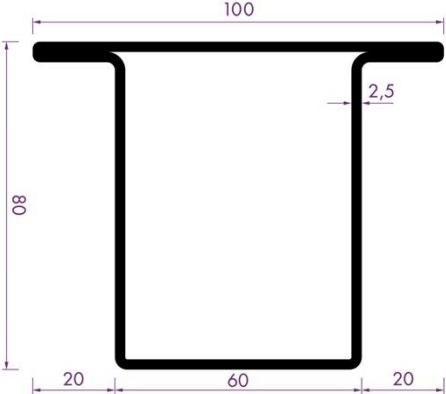

6 mm

304 160

7 mm

300 570

* = Zelfklevend

Serie 80

RP Standard profile

RP 1597