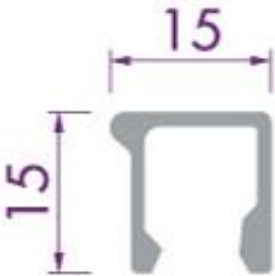

RP 138

RP 169

RP 1050

RP 111

RP 103

RP 112

RP 1092

RP 142

RP 141

Serie 34

RP 1883

Glaslatten ALU Serie 34

403 670

Aluminium glaslat 15x15

Toebehoren Serie 34

a = randafstand klemmschroef
Onderlinge afstand < 250 mm

3 mm	3 mm	3 mm	4 mm	5 mm	5 mm	6 mm	7 mm
300 500	300 651 *	300 510	304 140	304 651 *	300 520	304 160	300 570

* = Zelfklevend

Serie 40

RP Standard Profile

RP 1640

RP 1695

RP 1680

RP 1114