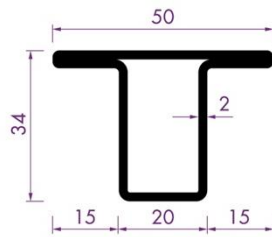

Vleugelbuizen

Serie 34

RP Standard Profile

RP 144

RP 143

RP 106

RP 105

RP 139