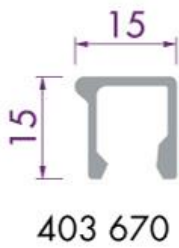

RP 1595

RP 1593

Glaslatten VERZINKT serie 80

400 180
($\alpha = 8$)

Verzinkte glaslat 18x20mm

400 230
($\alpha = 13$)

Verzinkte glaslat 23x20mm

400 280
($\alpha = 18$)

Verzinkte glaslat 28x20mm

400 330
($\alpha = 23$)

Verzinkte glaslat 33x20mm

Glaslatten ALU serie 80

Aluminium glaslat 18x20mm

Aluminium glaslat 23x20mm

Aluminium glaslat 33x20mm

Aluminium glaslat 38x20mm

Aluminium glaslat 15x15mm

Toebehoren Serie 80

640500

Klemschroef voor waterafvoerprofiel

a = randafstand klemschroef
Onderlinge afstand < 250 mm

a = randafstand klemschroef
Onderlinge afstand < 250 mm

Serie 40 Cortenstaal