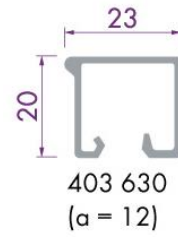

RP 1595

RP 1593

Glaslatten VERZINKT serie 80

400 180
($\alpha = 8$)

Verzinkte glaslat 18x20mm

400 230
($\alpha = 13$)

Verzinkte glaslat 23x20mm

400 280
($\alpha = 18$)

Verzinkte glaslat 28x20mm

400 330
($\alpha = 23$)

Verzinkte glaslat 33x20mm

Glaslatten ALU serie 80

Aluminium glaslat 18x20mm

Aluminium glaslat 23x20mm

Aluminium glaslat 33x20mm

Aluminium glaslat 38x20mm