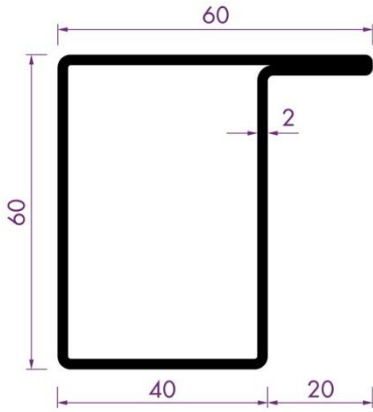

Serie 60

RP Standard Profile

RP 1592