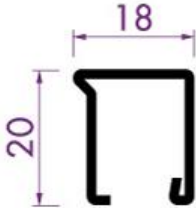

RP 1348

RP 1628

Glaslatten ALU Serie 40

403 670

Aluminium glaslat 15x15mm

403 620

($\alpha = 9$)

Aluminium glaslat 18x20mm

403 630

($\alpha = 12$)

Aluminium glaslat 23x22mm

403 610

($\alpha = 8$)

Aluminium glaslat 13x20mm

403 600

($\alpha = 8$)

Aluminium glaslat 11x20mm

Gaslatten VERZINKT Serie 40

400 230
(a = 13)

Verzinkte glaslat 23x20mm

400 180
(a = 8)

Verzinkte glaslat 18x20mm

Toebehoren Serie 40

a = randafstand klemmschroef
Onderlinge afstand < 250 mm