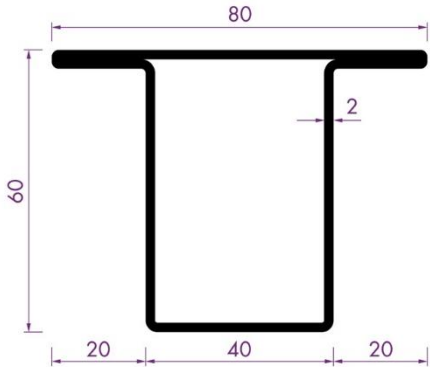

Serie 60

RP Standard Profile

RP 1596