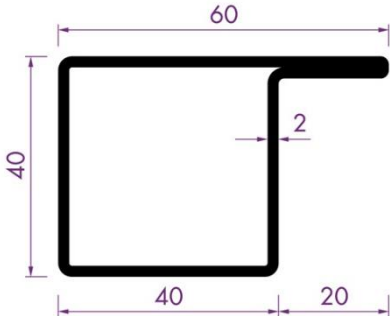

Serie 40 Cortenstaal

RP Standard Profile

RP 1683