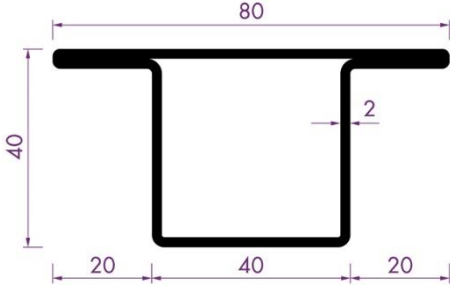

Serie 40 Cortenstaal

RP Standard Profile

RP 1684