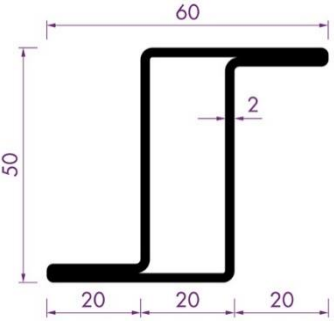

Serie 50
RP Standard Profile

RP 195