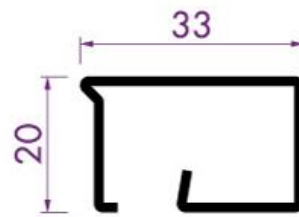

Verzinkte glaslat 28x20mm

400 330
($\alpha = 23$)

Verzinkte glaslat 33x20mm

400 230
($\alpha = 13$)

Verzinkte glaslat 23x20mm

400 180
($\alpha = 8$)

Verzinkte glaslat 18x20mm

Glaslatten ALU Serie 60