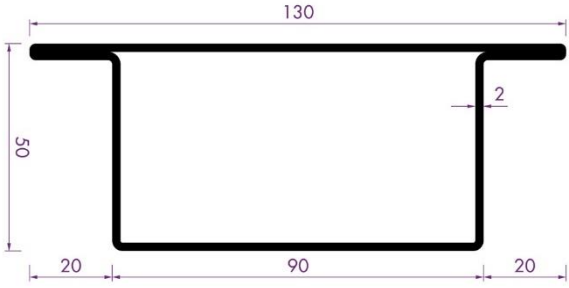

RP 1812

Serie 50

RP 1682

RP 1681

RP 1688

RP 1689

Glaslatten ALU Serie 50

Aluminium glaslat 28x20mm

Aluminium glaslat 33x20mm

Aluminium glaslat 23x20mm

Aluminium glaslat 18x20mm

Aluminium glaslat 13x20mm

Aluminium glaslat 11x20mm

Glaslatten VERZINKT Serie 50

400 280
($\alpha = 18$)

Verzinkte glaslat 28x20mm