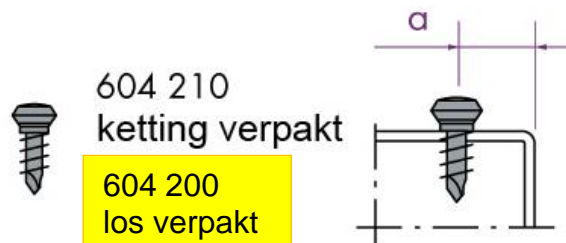

604 110

ketting verpakt

604 100

los verpakt

a = randafstand klem Schroef

Onderlinge afstand < 250 mm

604 210

ketting verpakt