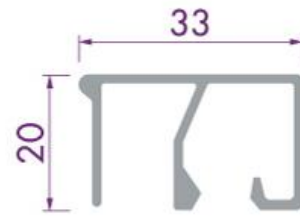

Aluminium glaslat 33x20mm

Aluminium glaslat 23x20mm

Aluminium glaslat 18x20mm

Aluminium glaslat 13x20mm

Aluminium glaslat 11x20mm

Glaslatten VERZINKT Serie 50

400 280
($\alpha = 18$)

Verzinkte glaslat 28x20mm