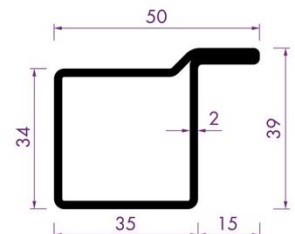

Vleugelbuizen

Serie 34

RP Standard Profile

RP 1191

RP 133