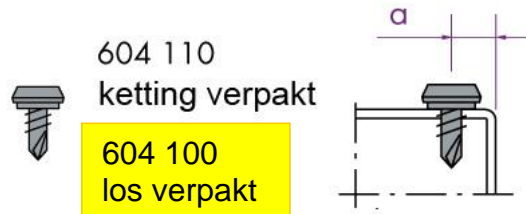

Toebehoren Serie 80

640500

Klemschroef voor waterafvoerprofiel

a = randafstand klemschroef
Onderlinge afstand < 250 mm