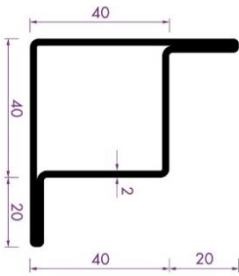

Serie 40

RP 1698