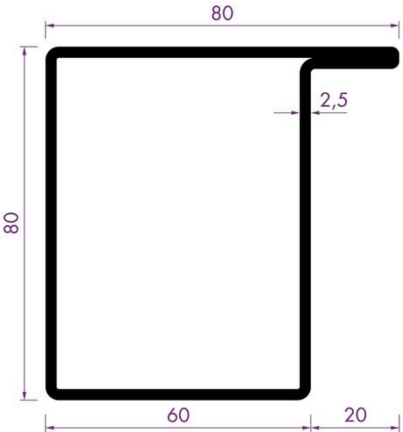

3 mm

300 510

4 mm

304 140

5 mm

304 651 *

5 mm

300 520

6 mm

304 160

7 mm

300 570

* = Zelfklevend

Serie 80

RP Standard profile

RP 1597

RP 1595

RP 1593

Glaslatten VERZINKT serie 80

400 180
($\alpha = 8$)

Verzinkte glaslat 18x20mm

400 230
($\alpha = 13$)

Verzinkte glaslat 23x20mm

400 280
($\alpha = 18$)