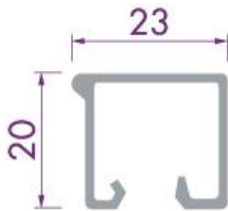

RP 1348

RP 1628

Glaslatten ALU Serie 40

403 670

Aluminium glaslat 15x15mm

403 620

($\alpha = 9$)

Aluminium glaslat 18x20mm

403 630

($\alpha = 12$)

Aluminium glaslat 23x22mm

403 610

($\alpha = 8$)

Aluminium glaslat 13x20mm

403 600

($\alpha = 8$)