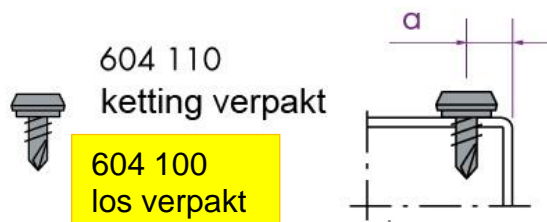

403 650
($\alpha = 12$)

Verzinkte glaslat 33x20mm

400 230
($\alpha = 13$)

Verzinkte glaslat 23x20mm

400 180
($\alpha = 8$)

Verzinkte glaslat 18x20mm

Toebehoren Serie 50

a = randafstand klemmschroef
Onderlinge afstand < 250 mm

a = randafstand klemmschroef
Onderlinge afstand < 250 mm

3 mm	3 mm	3 mm	4 mm	5 mm	5 mm	6 mm	7 mm
300 500	300 651 *	300 510	304 140	304 651 *	300 520	304 160	300 570

* = Zelfklevend

Serie 60

RP Standard Profile