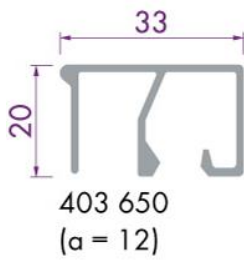

3 mm

300 510

4 mm

304 140

5 mm

304 651 *

5 mm

300 520

6 mm

304 160

7 mm

300 570

* = Zelfklevend

Serie 80

RP Standard profile

RP 1597

RP 1595

RP 1593

Glaslatten VERZINKT serie 80

400 180
($\alpha = 8$)

Verzinkte glaslat 18x20mm

400 230
($\alpha = 13$)

Verzinkte glaslat 23x20mm

400 280
($\alpha = 18$)

Verzinkte glaslat 28x20mm

400 330
($\alpha = 23$)

Verzinkte glaslat 33x20mm

Glaslatten ALU serie 80

Aluminium glaslat 18x20mm

Aluminium glaslat 23x20mm

Aluminium glaslat 33x20mm

Aluminium glaslat 38x20mm