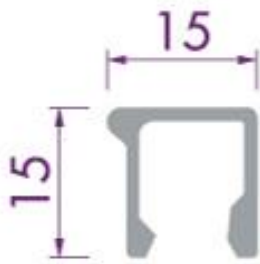

RP 1348

RP 1628

Glaslatten ALU Serie 40

403 670

Aluminium glaslat 15x15mm

403 620

($\alpha = 9$)

Aluminium glaslat 18x20mm