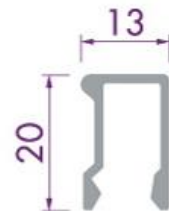

RP 1348

RP 1628

Glaslatten ALU Serie 40

403 670

Aluminium glaslat 15x15mm

403 620

($\alpha = 9$)

Aluminium glaslat 18x20mm

403 630

($\alpha = 12$)

Aluminium glaslat 23x22mm

403 610

($\alpha = 8$)

Aluminium glaslat 13x20mm

403 600

($\alpha = 8$)