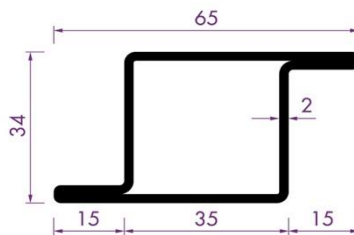

Vleugelbuizen

Serie 34

RP Standard Profile

RP 144

RP 143

RP 106

RP 105

RP 139