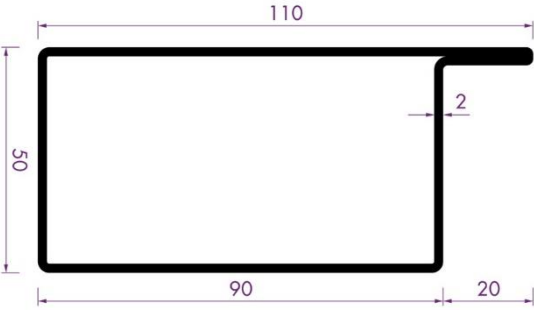

RP 1812

Serie 50

RP 1682

RP 1681

RP 1688

RP 1689

Glaslatten ALU Serie 50

Aluminium glaslat 28x20mm