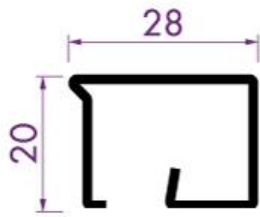

Glaslatten VERZINKT Serie 60

400 280
($\alpha = 18$)

Verzinkte glaslat 28x20mm