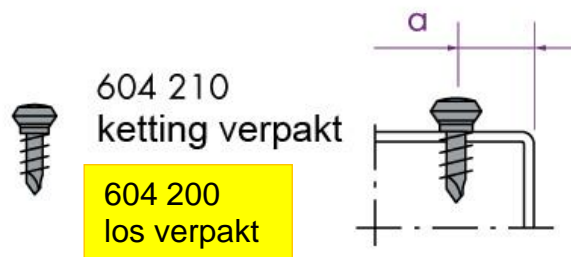

Aluminium glaslat 11x20mm

Gaslatten VERZINKT Serie 40

400 230
(a = 13)

Verzinkte glaslat 23x20mm

400 180
(a = 8)

Verzinkte glaslat 18x20mm

Toebehoren Serie 40

a = randafstand klemmschroef
Onderlinge afstand < 250 mm

a = randafstand klemmschroef
Onderlinge afstand < 250 mm

3 mm	3 mm	3 mm	4 mm	5 mm	5 mm	6 mm	7 mm
300 500	300 651 *	300 510	304 140	304 651 *	300 520	304 160	300 570

* = Zelfklevend

Serie 50
RP Standard Profile