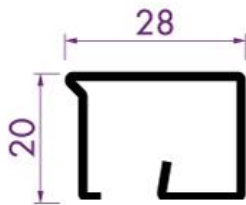

6 mm

304 160

7 mm

300 570

* = Zelfklevend

Serie 80

RP Standard profile

RP 1597

RP 1595

RP 1593

Glaslatten VERZINKT serie 80

400 180
($\alpha = 8$)

Verzinkte glaslat 18x20mm

400 230
($\alpha = 13$)

Verzinkte glaslat 23x20mm

400 280
($\alpha = 18$)

Verzinkte glaslat 28x20mm

400 330
($\alpha = 23$)

Verzinkte glaslat 33x20mm

Glaslatten ALU serie 80

Aluminium glaslat 18x20mm

Aluminium glaslat 23x20mm

Aluminium glaslat 33x20mm

Aluminium glaslat 38x20mm