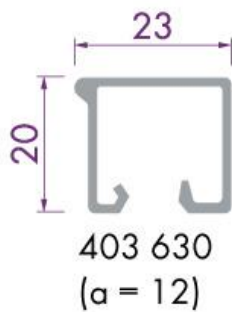

Aluminium glaslat 23x20mm