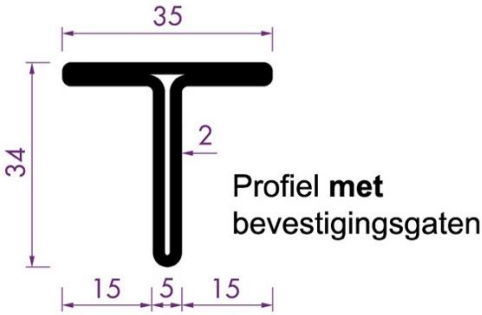

RP 141

Serie 34

RP 1883

Glaslatten ALU Serie 34

403 670

Aluminium glaslat 15x15

Toebehoren Serie 34

a = randafstand klemmschroef
Onderlinge afstand < 250 mm