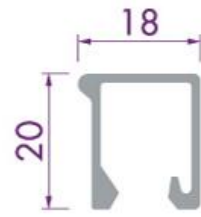

RP 1348

RP 1628

Glaslatten ALU Serie 40

403 670

Aluminium glaslat 15x15mm

403 620

($\alpha = 9$)

Aluminium glaslat 18x20mm

403 630

($\alpha = 12$)

Aluminium glaslat 23x22mm

403 610

($\alpha = 8$)

Aluminium glaslat 13x20mm

403 600

($\alpha = 8$)