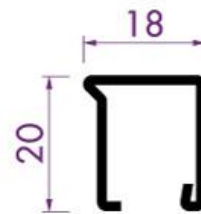

Verzinkte glaslat 28x20mm

400 330
($\alpha = 23$)

Verzinkte glaslat 33x20mm

400 230
($\alpha = 13$)

Verzinkte glaslat 23x20mm

400 180
($\alpha = 8$)

Verzinkte glaslat 18x20mm

Glaslatten ALU Serie 60

Aluminium glaslat 28x20mm

Aluminium glaslat 33x20mm

Aluminium glaslat 23x20mm

Aluminium glaslat 18x20mm

Aluminium glaslat 13x20mm

Aluminium glaslat 11x20mm

Aluminium glaslat 38x20mm

Toebehoren Serie 50