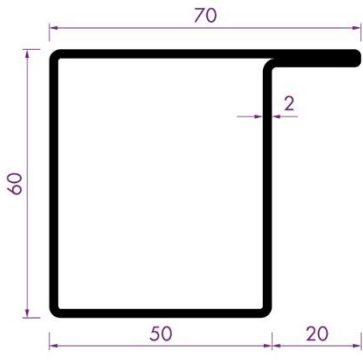

Serie 60

RP Standard Profile

RP 1645