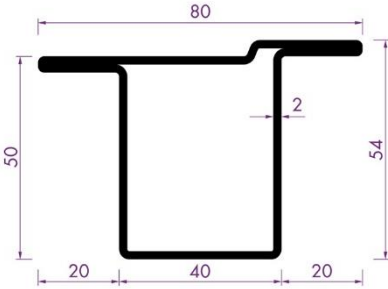

Serie 50

RP 1682