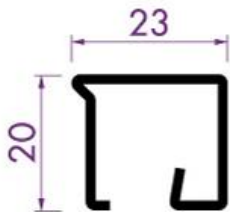

400 230
($\alpha = 13$)

Verzinkte glaslat 23x20mm