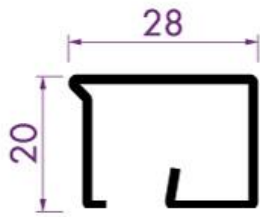

Aluminium glaslat 33x20mm

Aluminium glaslat 23x20mm

Aluminium glaslat 18x20mm

Aluminium glaslat 13x20mm

Aluminium glaslat 11x20mm

Glaslatten VERZINKT Serie 50

400 280
($\alpha = 18$)

Verzinkte glaslat 28x20mm