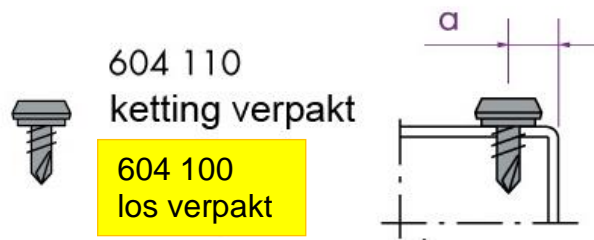

Aluminium glaslat 11x20mm

Gaslatten VERZINKT Serie 40

400 230
(a = 13)

Verzinkte glaslat 23x20mm

400 180
(a = 8)

Verzinkte glaslat 18x20mm

Toebehoren Serie 40

a = randafstand klemmschroef
Onderlinge afstand < 250 mm

a = randafstand klemmschroef
Onderlinge afstand < 250 mm

3 mm	3 mm	3 mm	4 mm	5 mm	5 mm	6 mm	7 mm
300 500	300 651 *	300 510	304 140	304 651 *	300 520	304 160	300 570

* = Zelfklevend

Serie 50
RP Standard Profile