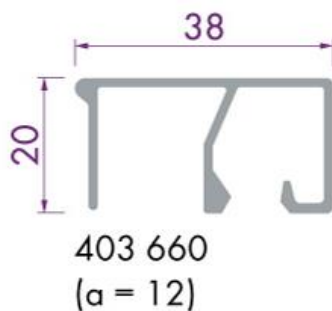

Verzinkte glaslat 28x20mm

400 330
($\alpha = 23$)

Verzinkte glaslat 33x20mm

400 230
($\alpha = 13$)

Verzinkte glaslat 23x20mm

400 180
($\alpha = 8$)

Verzinkte glaslat 18x20mm

Glaslatten ALU Serie 60

Aluminium glaslat 28x20mm

Aluminium glaslat 33x20mm

Aluminium glaslat 23x20mm

Aluminium glaslat 18x20mm

Aluminium glaslat 13x20mm

Aluminium glaslat 11x20mm

Aluminium glaslat 38x20mm

Toebehoren Serie 50