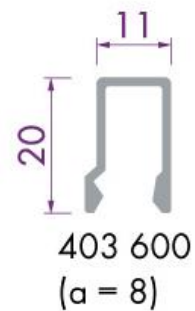

Aluminium glaslat 33x20mm

Aluminium glaslat 23x20mm

Aluminium glaslat 18x20mm

Aluminium glaslat 13x20mm

Aluminium glaslat 11x20mm

Glaslatten VERZINKT Serie 50

400 280
($\alpha = 18$)

Verzinkte glaslat 28x20mm