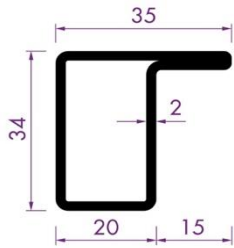

Vleugelbuizen

Serie 34

RP Standard Profile

RP 144

RP 143

RP 106

RP 105

RP 139