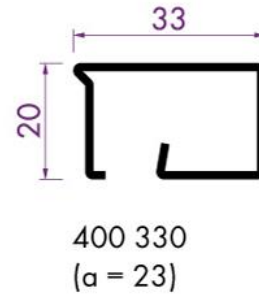

RP 1812

Serie 50

RP 1682

RP 1681

RP 1688

RP 1689

Glaslatten ALU Serie 50

Aluminium glaslat 28x20mm