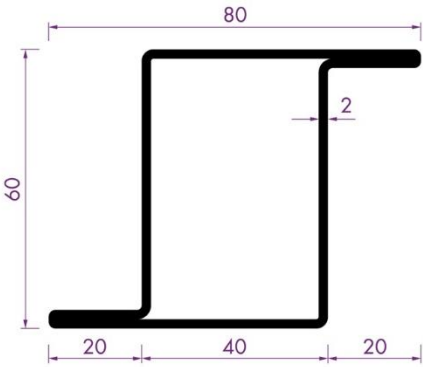

Serie 60

RP Standard Profile

RP 1594