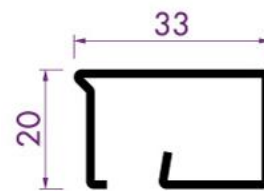

400 330
($\alpha = 23$)

Verzinkte glaslat 33x20mm