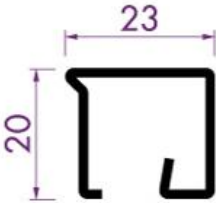

Gaslatten VERZINKT Serie 40

400 230
(a = 13)

Verzinkte glaslat 23x20mm