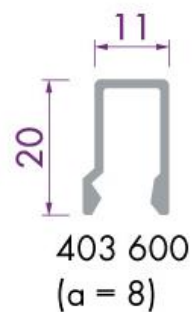

Verzinkte glaslat 28x20mm

400 330
($\alpha = 23$)

Verzinkte glaslat 33x20mm

400 230
($\alpha = 13$)

Verzinkte glaslat 23x20mm

400 180
($\alpha = 8$)

Verzinkte glaslat 18x20mm

Glaslatten ALU Serie 60

Aluminium glaslat 28x20mm

Aluminium glaslat 33x20mm

Aluminium glaslat 23x20mm

Aluminium glaslat 18x20mm

Aluminium glaslat 13x20mm

Aluminium glaslat 11x20mm

Aluminium glaslat 38x20mm

Toebehoren Serie 50