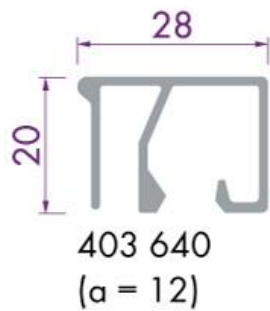

Verzinkte glaslat 28x20mm

400 330
($\alpha = 23$)

Verzinkte glaslat 33x20mm

400 230
($\alpha = 13$)

Verzinkte glaslat 23x20mm

400 180
($\alpha = 8$)

Verzinkte glaslat 18x20mm

Glaslatten ALU Serie 60

Aluminium glaslat 28x20mm

Aluminium glaslat 33x20mm

Aluminium glaslat 23x20mm

Aluminium glaslat 18x20mm

Aluminium glaslat 13x20mm

Aluminium glaslat 11x20mm

Aluminium glaslat 38x20mm

Toebehoren Serie 50