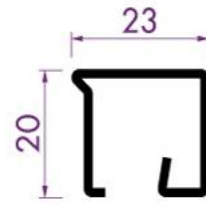

3 mm

300 510

4 mm

304 140

5 mm

304 651 *

5 mm

300 520

6 mm

304 160

7 mm

300 570

* = Zelfklevend

Serie 80

RP Standard profile

RP 1597

RP 1595

RP 1593

Glaslatten VERZINKT serie 80

400 180
($\alpha = 8$)

Verzinkte glaslat 18x20mm

400 230
($\alpha = 13$)

Verzinkte glaslat 23x20mm

400 280
($\alpha = 18$)

Verzinkte glaslat 28x20mm

400 330
($\alpha = 23$)

Verzinkte glaslat 33x20mm

Glaslatten ALU serie 80

Aluminium glaslat 18x20mm

Aluminium glaslat 23x20mm

Aluminium glaslat 33x20mm

Aluminium glaslat 38x20mm