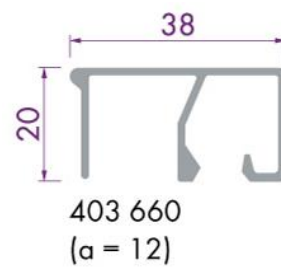

6 mm

304 160

7 mm

300 570

* = Zelfklevend

Serie 80

RP Standard profile

RP 1597

RP 1595

RP 1593

Glaslatten VERZINKT serie 80

400 180
($\alpha = 8$)

Verzinkte glaslat 18x20mm

400 230
($\alpha = 13$)

Verzinkte glaslat 23x20mm

400 280
($\alpha = 18$)

Verzinkte glaslat 28x20mm

400 330
($\alpha = 23$)

Verzinkte glaslat 33x20mm

Glaslatten ALU serie 80

Aluminium glaslat 18x20mm

Aluminium glaslat 23x20mm

Aluminium glaslat 33x20mm

Aluminium glaslat 38x20mm

Aluminium glaslat 15x15mm

Toebehoren Serie 80

640500

Klemschroef voor waterafvoerprofiel

a = randafstand klemschroef
Onderlinge afstand < 250 mm

a = randafstand klemschroef
Onderlinge afstand < 250 mm

Serie 40 Cortenstaal