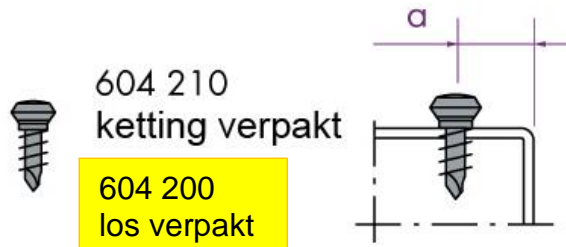

403 650
($\alpha = 12$)

Verzinkte glaslat 33x20mm

400 230
($\alpha = 13$)

Verzinkte glaslat 23x20mm

400 180
($\alpha = 8$)

Verzinkte glaslat 18x20mm

Toebehoren Serie 50

a = randafstand klemmschroef
Onderlinge afstand < 250 mm

a = randafstand klemmschroef
Onderlinge afstand < 250 mm

3 mm	3 mm	3 mm	4 mm	5 mm	5 mm	6 mm	7 mm
300 500	300 651 *	300 510	304 140	304 651 *	300 520	304 160	300 570

* = Zelfklevend

Serie 60

RP Standard Profile