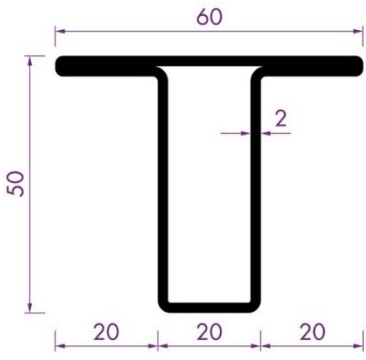

Serie 50
RP Standard Profile

RP 193