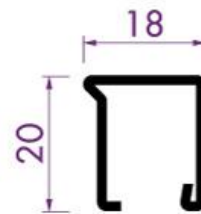

400 180
($\alpha = 8$)

Verzinkte glaslat 18x20mm