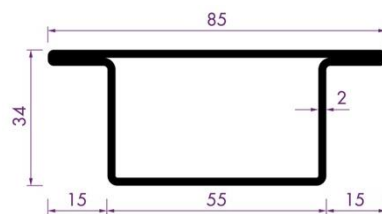

Vleugelbuizen

Serie 34

RP Standard Profile

RP 1191

RP 150