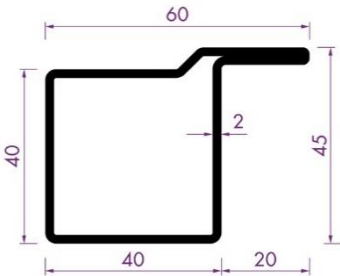

RP 141

Serie 34

RP 1883

Glaslatten ALU Serie 34

403 670

Aluminium glaslat 15x15

Toebehoren Serie 34

a = randafstand klemmschroef
Onderlinge afstand < 250 mm

3 mm	3 mm	3 mm	4 mm	5 mm	5 mm	6 mm	7 mm
300 500	300 651 *	300 510	304 140	304 651 *	300 520	304 160	300 570

* = Zelfklevend

Serie 40

RP Standard Profile

RP 1640

RP 1695

RP 1680

RP 1114