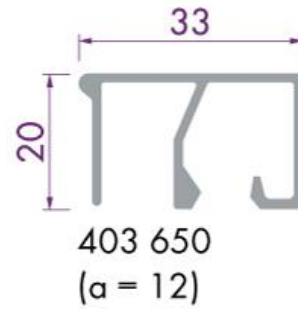

Aluminium glaslat 33x20mm