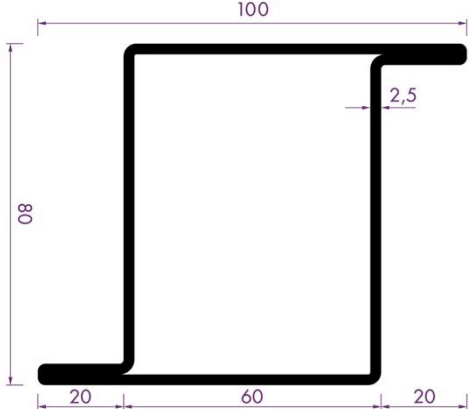

6 mm

304 160

7 mm

300 570

* = Zelfklevend

Serie 80

RP Standard profile

RP 1597

RP 1595

RP 1593

Glaslatten VERZINKT serie 80

400 180
($\alpha = 8$)

Verzinkte glaslat 18x20mm

400 230
($\alpha = 13$)

Verzinkte glaslat 23x20mm

400 280
($\alpha = 18$)