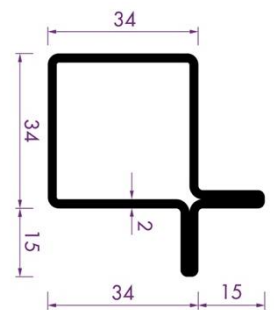

RP 141

Serie 34

RP 1883

Glaslatten ALU Serie 34

403 670

Aluminium glaslat 15x15

Toebehoren Serie 34

a = randafstand klemmschroef
Onderlinge afstand < 250 mm

3 mm	3 mm	3 mm	4 mm	5 mm	5 mm	6 mm	7 mm
300 500	300 651 *	300 510	304 140	304 651 *	300 520	304 160	300 570

* = Zelfklevend

Serie 40

RP Standard Profile

RP 1640

RP 1695

RP 1680

RP 1114