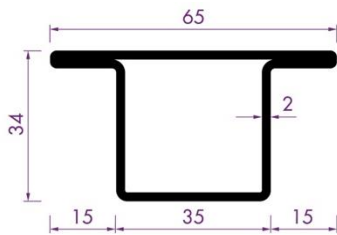

Vleugelbuizen

Serie 34

RP Standard Profile

RP 144

RP 143

RP 106

RP 105

RP 139