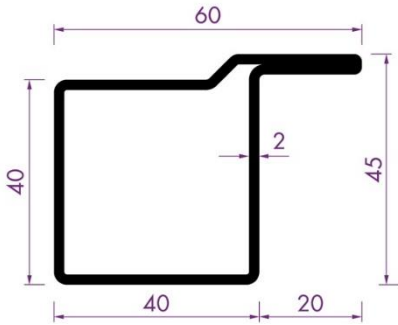

Serie 60

RP Standard Profile

RP 1646