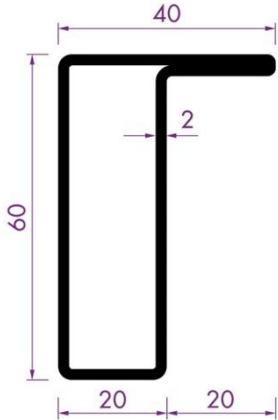

Aluminium glaslat 33x20mm

Aluminium glaslat 23x20mm

Aluminium glaslat 18x20mm

Aluminium glaslat 13x20mm

Aluminium glaslat 11x20mm

Glaslatten VERZINKT Serie 50

400 280
($\alpha = 18$)

Verzinkte glaslat 28x20mm

403 650
($\alpha = 12$)

Verzinkte glaslat 33x20mm

400 230
($\alpha = 13$)

Verzinkte glaslat 23x20mm

400 180
($\alpha = 8$)

Verzinkte glaslat 18x20mm

Toebehoren Serie 50

a = randafstand klemmschroef
Onderlinge afstand < 250 mm

a = randafstand klemmschroef
Onderlinge afstand < 250 mm

3 mm	3 mm	3 mm	4 mm	5 mm	5 mm	6 mm	7 mm
300 500	300 651 *	300 510	304 140	304 651 *	300 520	304 160	300 570

* = Zelfklevend

Serie 60

RP Standard Profile

3 mm

300 510

4 mm

304 140

5 mm

304 651 *

5 mm

300 520