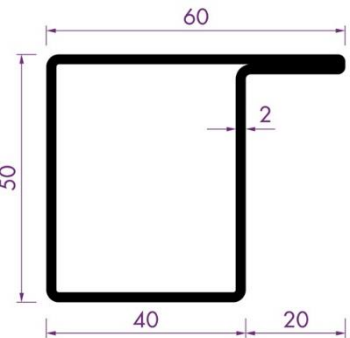

Serie 50
RP Standard Profile

RP 1072